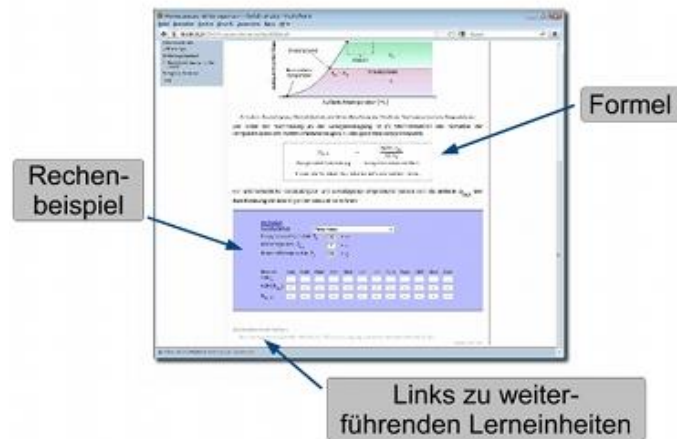

Unsere Lernplattform

Die für unsere E-Learning-Kurse verwendete Lernplattform OWS - Online-Weiterbildungssystem - wurde von uns für die Benutzung in der täglichen Praxis entwickelt. Die Plattform vereint System und Inhalte aus einer Hand.

Unsere Online-Weiterbildungskurse bestehen aus einem oder mehreren Modulen zu einem Oberthema. Die einzelnen Module sind in Kapitel untergliedert, welche wiederum die Lerneinheiten (so genannte Lehrpfade) enthalten.

Die eigentliche Wissensvermittlung wird durch Kommunikationsfunktionen unterstützt, so dass Sie sich mit anderen Lernern und dem GeWeB-Team austauschen können. Damit Sie sich leicht in OWS einarbeiten können, gibt es eine ausführliche Anleitung, die Ihnen im PDF-Format sowie als Lerneinheit zur Verfügung steht.

Wie funktioniert ein E-Learning-Kurs?

Das grundlegende Element eines E-Learning-Kurses ist der *Lehrpfad*, der jeweils ein abgeschlossenes Thema behandelt.

Das Arbeiten mit Lehrpfaden ist einfach und intuitiv:

- die Lehrpfade sind jeweils in ca. 25-45 Minuten zu bearbeiten
- wir empfehlen Ihnen eine Bearbeitungsreihenfolge, von der Sie aber nach eigenem Ermessen abweichen können
- am Anfang jedes Lehrpfads findet Sie das Lernziel und den jeweiligen Umfang
- am Ende jedes Lehrpfads überprüfen Sie mit einem Selbsttest, ob Sie die Inhalte verstanden haben
- alle Lehrpfade und Tests sind beliebig oft wiederholbar
- Bei inhaltlichen oder technischen Fragen steht Ihnen als Support das GeWeB-Expertenteam zur Verfügung.

Spezielle Lernfunktionen bei GeWeB

Unsere Lernplattform zeichnet sich durch innovative Funktionen aus, die Ihnen das Lernen erleichtern.