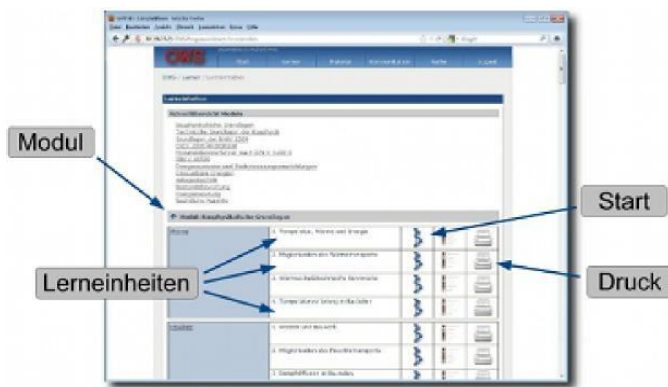

## Unsere Lernplattform

Die für unsere E-Learning-Kurse verwendete Lernplattform OWS - Online-Weiterbildungssystem - wurde von uns für die Benutzung in der täglichen Praxis entwickelt. Die Plattform vereint System und Inhalte aus einer Hand.

Unsere Online-Weiterbildungskurse bestehen aus einem oder mehreren Modulen zu einem Oberthema. Die einzelnen Module sind in Kapitel untergliedert, welche wiederum die Lerneinheiten (so genannte Lehrpfade) enthalten.

Die eigentliche Wissensvermittlung wird durch Kommunikationsfunktionen unterstützt, so dass Sie sich mit anderen Lernern und dem GeWeB-Team austauschen können. Damit Sie sich leicht in OWS einarbeiten können, gibt es eine ausführliche Anleitung, die Ihnen im PDF-Format sowie als Lerneinheit zur Verfügung steht.

## Wie funktioniert ein E-Learning-Kurs?

Das grundlegende Element eines E-Learning-Kurses ist der *Lehrpfad*, der jeweils ein abgeschlossenes Thema behandelt.

Das Arbeiten mit Lehrpfaden ist einfach und intuitiv: